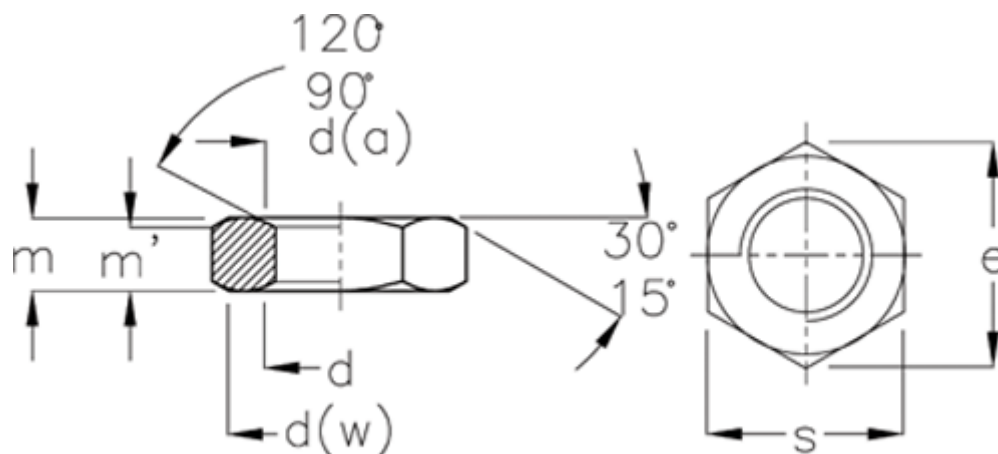

Varenummer: 201605161

Beskrivelse: Kontramøtrik iso 8675-M24x2 Rustfast

Mål

d	= M24	m max = 12
$d1$ max	= 25.90	m min = 10.90
$d1$ min	= 24	s max = 36
$d2$	= M24	s min = 35.00
$d3$	= 2.0	w = 33.25
e	= 39.55	
Gevind stigning	= 2.0	
m	= 8.72	